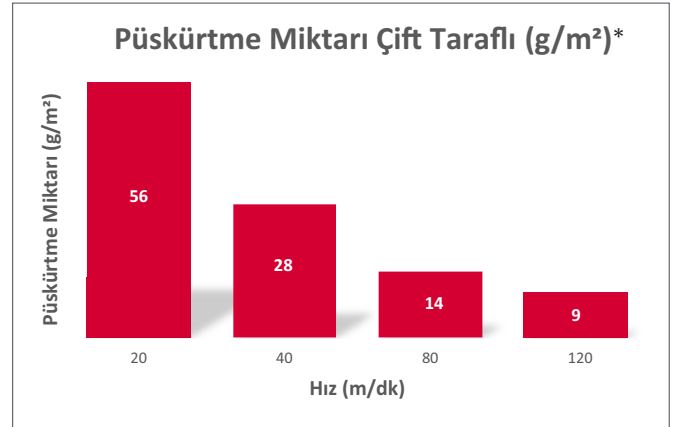

*Kumaş üzerindeki miktar kumaşın özelliklerine bağlıdır.

Baldwin – Daima hizmetinizde

Baldwin, makine kurulumunuzu yıllar boyunca destekleyecek ve daima sizlere hizmet sunmaya hazır bulunan son derece yetenekli Servis mühendislerine sahiptir. Ekipmanınızın kullanım ömrünü en üst seviyeye çıkarmak ve mükemmel sonuçlar elde etmek için Baldwin'in servis uzmanlığına güvenebilirsiniz.

İletişim

E-posta: PAT@baldwintech.com

Bölgesel iletişim bilgileri için baldwintech.com adresini ziyaret edin.

Bizi takip edin