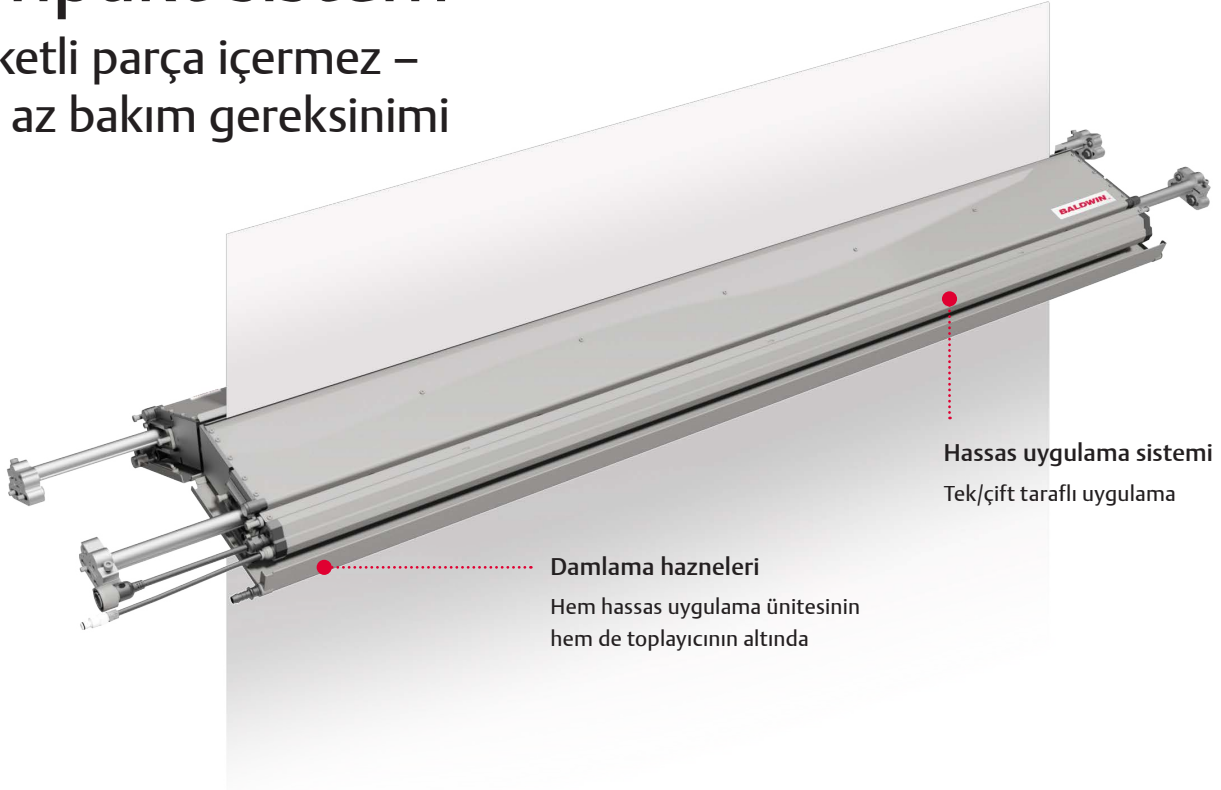

Kompakt sistem

Hareketli parça içermez –
Daha az bakım gereksinimi

Hassas uygulama sistemi
Tek/çift taraflı uygulama

Damlama hazneleri
Hem hassas uygulama ünitesinin
hem de toplayıcının altında