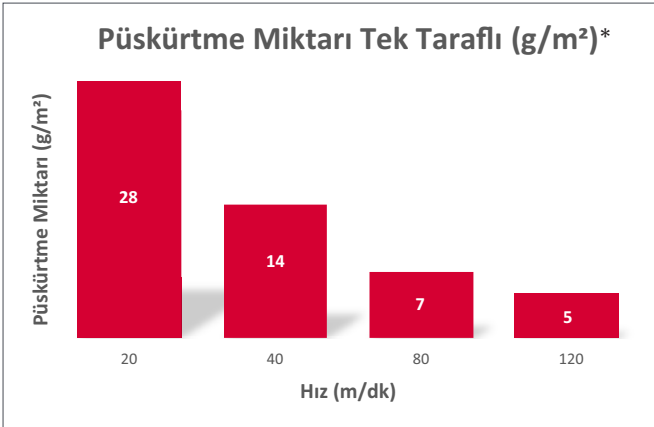

*Kumaş üzerindeki miktar kumaşın özelliklerine bağlıdır.

Baldwin – Daima hizmetinizde

Baldwin, makine kurulumunuzu yıllar boyunca destekleyecek ve daima sizlere hizmet sunmaya hazır bulunan son derece yetenekli Servis mühendislerine sahiptir. Ekipmanınızın kullanım ömrünü en üst seviyeye çıkarmak ve mükemmel sonuçlar elde etmek için Baldwin'in servis uzmanlığına güvenebilirsiniz.

İletişim

E-posta: PAT@baldwintech.com

Bölgesel iletişim bilgileri için baldwintech.com adresini ziyaret edin.

Bizi takip edin